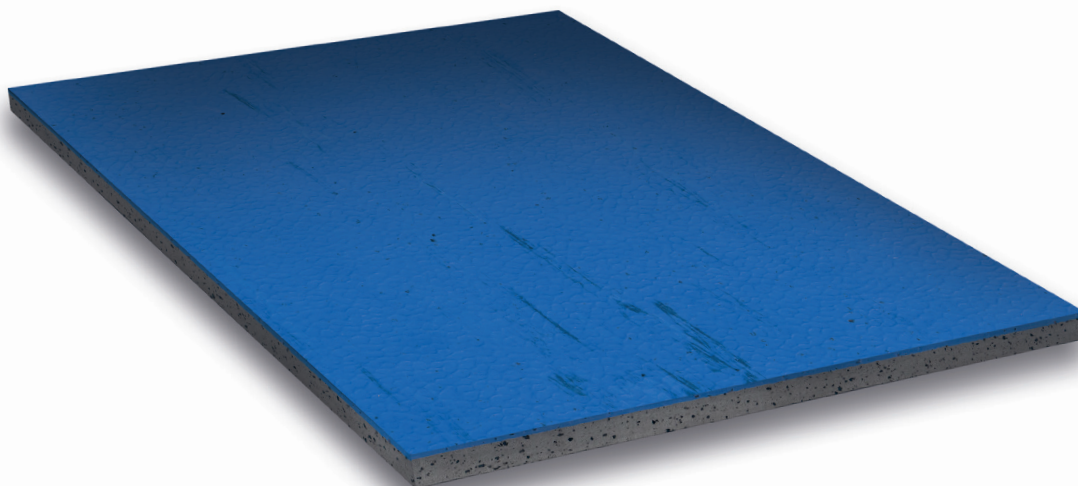

MONDO RAMFLEX

Ett skridsko- samt spiksäkert gummigolv

Ramflex är ett kalendrerat extremt resistent gummigolv avsett för ishallar, friidrottsanläggningar samt gym. Ytskiktet har en hamrad struktur samt marmorerad design.

-  6 mm, 8 mm
-  1,86 x 6-12 m
-  91,4 x 91,4 cm
-  6 mm: 8,7 kg /m², 8 mm: 12 kg /m²

VELOX 
TRACK&FIELD